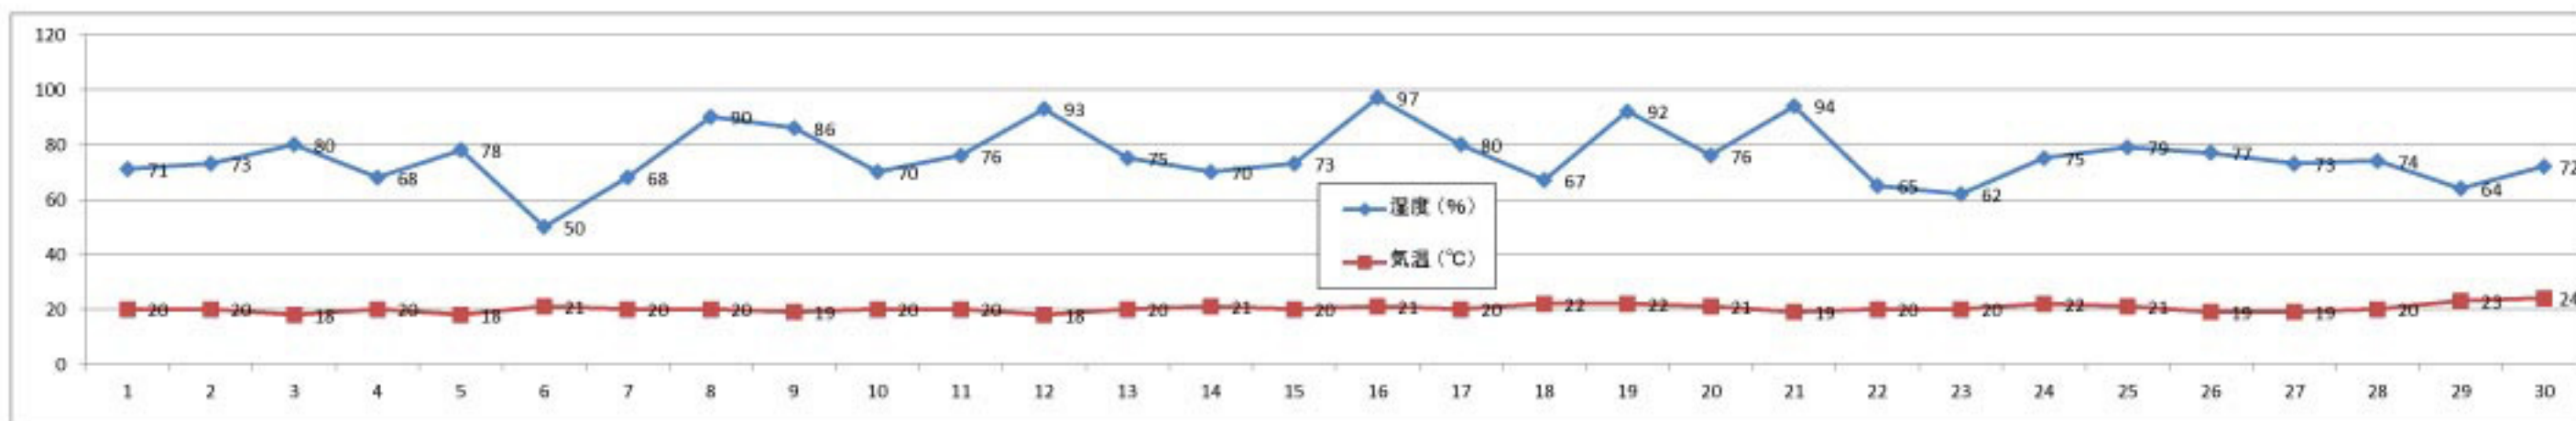

# 平成24年6月のホテル飛翔数の推移

平園区ホテルを育てる会

| 日付     | 1日 | 2日 | 3日 | 4日 | 5日 | 6日 | 7日 | 8日 | 9日 | 10日 | 11日 | 12日 | 13日 | 14日 | 15日 | 16日 | 17日 | 18日 | 19日  | 20日 | 21日 | 22日 | 23日 | 24日 | 25日 | 26日 | 27日 | 28日 | 29日 | 30日 |
|--------|----|----|----|----|----|----|----|----|----|-----|-----|-----|-----|-----|-----|-----|-----|-----|------|-----|-----|-----|-----|-----|-----|-----|-----|-----|-----|-----|
| 天候     | 晴  | 曇  | 曇  | 曇  | 曇  | 晴  | 晴  | 雨  | 雨  | 晴   | 曇   | 雨   | 曇   | 曇   | 曇   | 雨   | 曇   | 曇   | 雨    | 曇   | 雨   | 晴   | 曇   | 曇   | 曇   | 曇   | 曇   | 晴   | 曇   | 曇   |
| 飛翔数(匹) | 0  | 0  | 0  | 0  | 0  | 1  | 2  | 2  | 8  | 12  | 14  | 17  | 22  | 26  | 26  | 26  | 43  | 59  | 調査不能 | 64  | 48  | 83  | 77  | 68  | 57  | 56  | 53  | 58  | 45  | 39  |
| 湿度(%)  | 71 | 73 | 80 | 68 | 78 | 50 | 68 | 90 | 86 | 70  | 76  | 93  | 75  | 70  | 73  | 97  | 80  | 67  | 92   | 76  | 94  | 65  | 62  | 75  | 79  | 77  | 73  | 74  | 64  | 72  |
| 気温(℃)  | 20 | 20 | 18 | 20 | 18 | 21 | 20 | 20 | 19 | 20  | 20  | 18  | 20  | 21  | 20  | 21  | 20  | 22  | 22   | 21  | 19  | 20  | 20  | 22  | 21  | 19  | 19  | 20  | 23  | 24  |