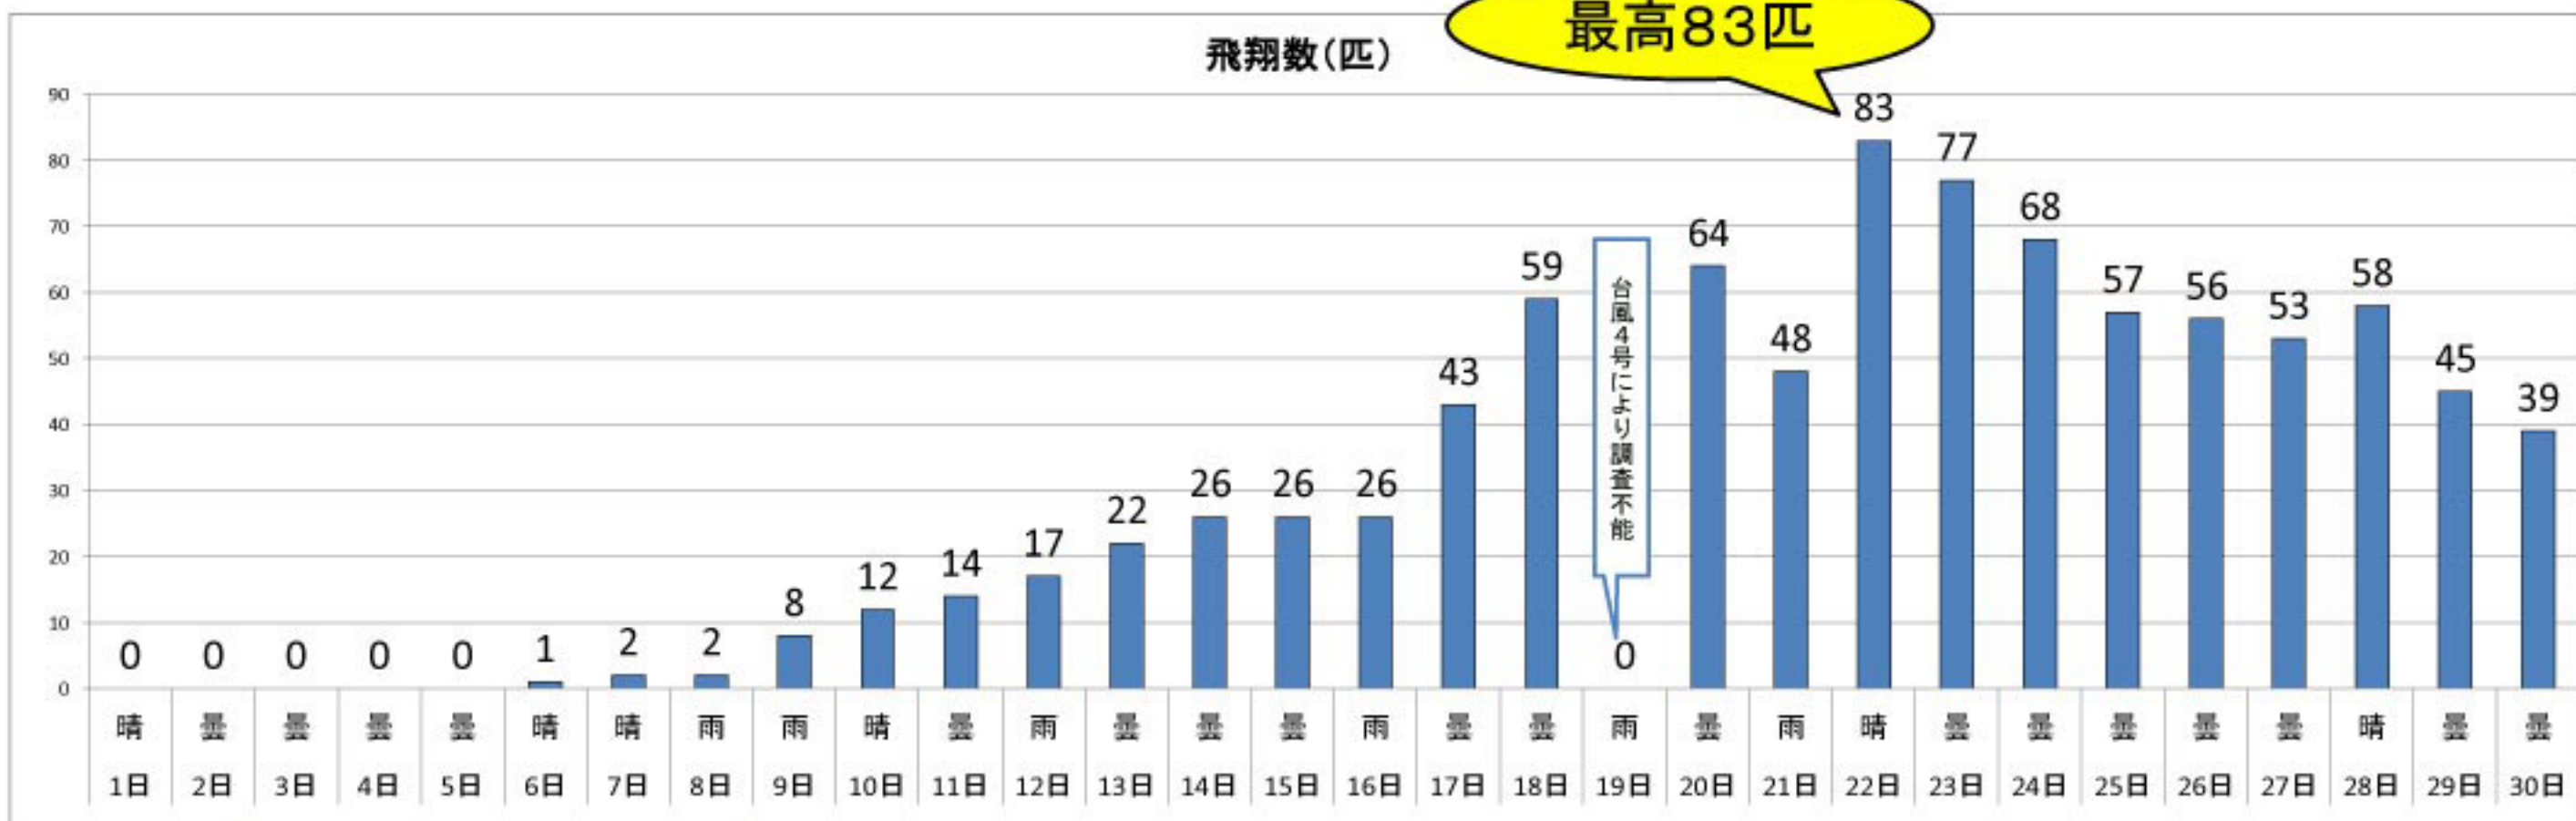

# 平成24年6月のホテル飛翔数の推移

平園区ホテルを育てる会

| 日付     | 1日 | 2日 | 3日 | 4日 | 5日 | 6日 | 7日 | 8日 | 9日 | 10日 | 11日 | 12日 | 13日 | 14日 | 15日 | 16日 | 17日 | 18日 | 19日  | 20日 | 21日 | 22日 | 23日 | 24日 | 25日 | 26日 | 27日 | 28日 | 29日 | 30日 |
|--------|----|----|----|----|----|----|----|----|----|-----|-----|-----|-----|-----|-----|-----|-----|-----|------|-----|-----|-----|-----|-----|-----|-----|-----|-----|-----|-----|
| 天候     | 晴  | 曇  | 曇  | 曇  | 曇  | 晴  | 晴  | 雨  | 雨  | 晴   | 曇   | 雨   | 曇   | 曇   | 曇   | 雨   | 曇   | 曇   | 雨    | 曇   | 雨   | 晴   | 曇   | 曇   | 曇   | 曇   | 曇   | 晴   | 曇   | 曇   |
| 飛翔数(匹) | 0  | 0  | 0  | 0  | 0  | 1  | 2  | 2  | 8  | 12  | 14  | 17  | 22  | 26  | 26  | 26  | 43  | 59  | 調査不能 | 64  | 48  | 83  | 77  | 68  | 57  | 56  | 53  | 58  | 45  | 39  |
| 湿度(%)  | 71 | 73 | 80 | 68 | 78 | 50 | 68 | 90 | 86 | 70  | 76  | 93  | 75  | 70  | 73  | 97  | 80  | 67  | 92   | 76  | 94  | 65  | 62  | 75  | 79  | 77  | 73  | 74  | 64  | 72  |
| 気温(℃)  | 20 | 20 | 18 | 20 | 18 | 21 | 20 | 20 | 19 | 20  | 20  | 18  | 20  | 21  | 20  | 21  | 20  | 22  | 22   | 21  | 19  | 20  | 20  | 22  | 21  | 19  | 19  | 20  | 23  | 24  |

前年カワニナ放流45.45kg